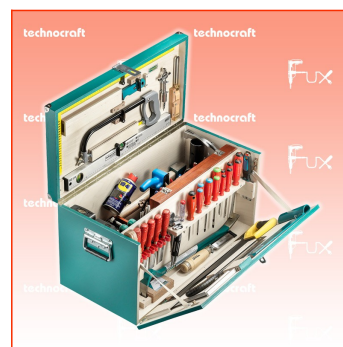

Frankolieferung

Beschreibung

Mit 167-teiligem Qualitäts-Werkzeugsatz, Birkenholzplatte, lackiert, Innenausbau für Zimmerei-Werkzeugsatz.

Inklusive Markenwerkzeuge wie PB, KNIPEX, BAHCO et RALI.

- 167 Teile

Technische Daten

- Abmessung 740 x 370 x 420 mm
- Gewicht 43.2 kg

Standard-Ausrüstung

- 1 Rollgabelschlüssel, 10"
- 1 Kugelkopf-Stiftschlüssel-Satz, 8-tlg.
- 1 Bits- + Steckschlüssel-Satz, 57-tlg.
- 1 Ausreiber-Ahle, Klinge 100x6 mm
- 6 PB Schlitz-Schraubendreher, Nr. 1 / 2 / 3 / 4 / 5 / 6
- 4 PB Torx-Schraubendreher, T15 / 20 / 25 / 27
- 3 PB Pozidriv-Schraubendreher Nrn. PZ1 / PZ2 / PZ3
- 1 Spannungsprüfer, 100 mm
- 1 Astlochbohrer-Satz, 5-tlg.
- 1 Schlangenbohrer-Satz, 9-tlg.
- 1 Holzspiralbohrer-Satz, 4-10 mm, 5-tlg.
- 1 HSS-Spiralbohrer-Satz, 19-tlg.
- 1 Schreinerhammer, 28 mm
- 1 Fäustel, 1000 g
- 1 Stossaxt mit Seitenfasen, 1150 g
- 1 Zimmermanns Axt, 1400 g
- 1 Latthammer mit Magnet, 600 g
- 1 KNIPEX Beisszange, 200 mm
- 1 KNIPEX Kombizange, verchromt, 160 mm
- 1 KNIPEX Wapuzange, 250 mm
- 1 Hobel RALI Evolution, 220 mm
- 1 Handsäge, TEFLON, 500 mm
- 1 Original Japan Zugsäge "SHOGUN", 265 mm
- 1 Farmerfeile, Hieb 2, 200 mm
- 1 Feilraspel, flach, 200 mm
- 1 Werkstattfeile, halbrund, 200 mm
- 1 Bauschlüssel, "CH"-Modell, 180 mm