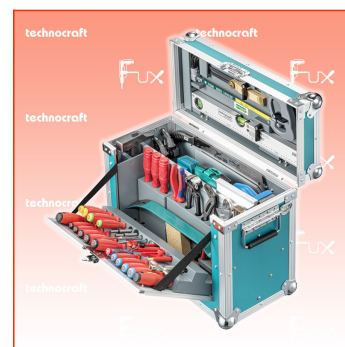

inkl. 8.1% MwSt

Frankolieferung

Beschreibung

Die kompakteste und leichteste Schreiner Leichtbau-Werkzeugkiste mit Markenwerkzeugen im technocraft Sortiment!

Die Schreiner Leichtbau-Werkzeugkiste COMPACT MAX PRO ist die kompakteste und leichteste Schreiner Werkzeugkiste von technocraft bestückt mit 104 Werkzeugen von Marken wie PB Swiss Tools, KNIPEX, BAHCO, RALI, technocraft. Mit nur gerade 20 kg eignet sich die Kiste optimal für den mobilen Einsatz, den Service-Bereich oder auch für die Werkstatt. Trotz allem sind alle wichtigen Werkzeuge für den täglichen Einsatz mit dabei. Jedes Werkzeug hat seinen festen Platz für optimale Übersicht und Ordnung zu jeder Zeit.

Auch ein wenig Stauraum bietet die Leichtbaukiste für eigene ergänzende Werkzeuge. Durch die stabile Konstruktion kann die Kiste mit bis zu 100 kg belastet und auch als Podest benutzt werden. Die Kiste ist abschliessbar mit dem mitgelieferten Vorhängeschloss. Dank dem mitgelieferten Schultertragegurt kann die Kiste auch problemlos getragen werden und man hat die Hände frei um Türen zu öffnen oder weitere Materialien mitzutragen. Mit den zwei seitliche Traggriffe kann die Kiste leicht getragen oder umgestellt werden.

Mit einer Länge von 55 cm einer breite von nur 26 cm und einer Höhe von 42 cm ist diese Werkzeugkiste einzigartig und die kleinste aus Ihrer Baureihe.

Technische Daten

- 104 Teile
- Abmessung 550 x 260 x 420 mm
- Gewicht 20.7 kg

Standard-Ausrüstung

- 1 Parallel-Anreisser, 115 mm + Bleistift
- 1 Gliedermeter, 2 m SB
- 1 Anschlag-Schreinerwinkel, 250 mm
- 1 Holzschmiege, 250 mm
- 1 Alu-Wasserwaage, 50 cm
- 1 Metallsägebogen, 300 mm
- 1 Bauschlüssel, "CH"-Mod., 180 mm
- 1 Vorhängeschloss, 30 mm
- 1 Schleifkork, 120x60x35 mm
- 1 HSS-G Spiralbohrer-Satz, 19tlg
- 1 Rali Hobel mit Wendemesser, Messerbreite 48 mm