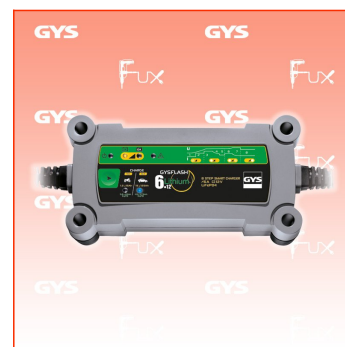

PDF erstellt am: 20.09.2024

Alle Angaben ohne Gewähr und solange Vorrat reicht!

Gys GYSFLASH 6.12 LITHIUM Batterie-Ladegerät

Bestell- und Artikelnummer: T029729

Listenpreis CHF 149.01

Fuxpreis CHF 127.00

inkl. 8.1% MwSt

Versand CHF 15.00

Beschreibung

Das GYSFLASH 6.12 Lithium ist ein Ladegerät für 12V Lithium-Eisen-Phosphat (LiFePO4) Batterien.

Eine optimierte 8 Stufige Ladekurve garantiert eine schnelle und sichere 100%ige Ladung.

Das Ladegerät verlängert die Lebensdauer sowie die Leistung von LiFePO4-Batterien.

- Einfache, fehlbedienungsichere Benutzeroberfläche.
- Schutz der Fahrzeugelektronik: Schutz vor Kurzschlüssen, Verpolung und Überlastung. Anti-Funken-System.
- Auto-Standby bei nicht angeschlossener Batterie.
- Eingebauter Temperatursensor zum Schutz der internen Elektronik.