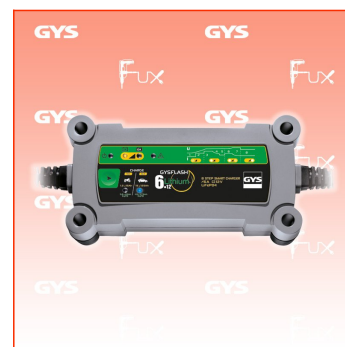

PDF erstellt am: 15.03.2025

Alle Angaben ohne Gewähr und solange Vorrat reicht!

Gys GYSFLASH 6.12 LITHIUM Batterie-Ladegerät

Bestell- und Artikelnummer: T029729

Listenpreis CHF 149.01

Fuxpreis CHF 127.00

inkl. 8.1% MwSt

Versand CHF 15.00

Beschreibung

Das GYSFLASH 6.12 Lithium ist ein Ladegerät für 12V Lithium-Eisen-Phosphat (LiFePO4) Batterien.

Eine optimierte 8 Stufige Ladekurve garantiert eine schnelle und sichere 100%ige Ladung.

Das Ladegerät verlängert die Lebensdauer sowie die Leistung von LiFePO4-Batterien.

- Einfache, fehlbedienungsichere Benutzeroberfläche.
- Schutz der Fahrzeugelektronik: Schutz vor Kurzschlüssen, Verpolung und Überlastung. Anti-Funken-System.
- Auto-Standby bei nicht angeschlossener Batterie.
- Eingebauter Temperatursensor zum Schutz der internen Elektronik.