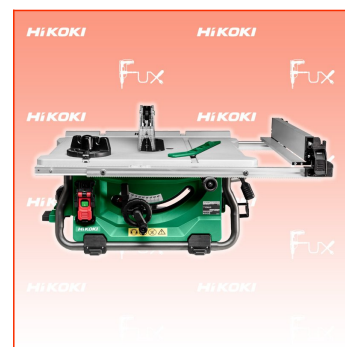

PDF erstellt am: 15.03.2025

Alle Angaben ohne Gewähr und solange Vorrat reicht!

Hikoki C3610DRJ Akku-Tischkreissäge

Bestell- und Artikelnummer: C3610DRJW4Z

Listenpreis CHF 863.72

Fuxpreis CHF 691.00

inkl. 8.1% MwSt, inkl vRG

Frankolieferung

Beschreibung

- Soft-Start Funktion
- Überlastschutz
- Elektrische Bremse - stoppt den Motor und das Sägeblatt binnen 3 Sekunden
- Perfekte Auflagefläche durch extra lange Tischverlängerung (nach rechts 880 mm, nach links 445 mm)
- Einfache Einstellung der Gehrungswinkel und Schnitttiefe durch große Bedienknöpfe
- Ablagefach für Werkzeuge
- Gleiche Schnittkapazität wie eine strombetriebene Tischkreissäge
- Wahlweise auch mit dem AC/DC Adapter ET36A (optionales Zubehör) zu betreiben
- Staubabsaugadapter für Fremdsaugung am Gerät vorhanden (Innendurchmesser 36 mm)
- Tischgröße 730 x 559 mm, erweiterbar auf maximal 880 x 709 mm

Technische Daten

- Akkuspannung 36 V
- Leerlaufdrehzahl 5000 min⁻¹
- Max. Sägeleistung bei 90° 79 mm
- Sägeleistung bei 45° 57 mm
- Sägeblatt Ø 255 mm
- Bohrung Ø 30 mm
- Abmessung (LxBXH) 915 x 765 x 375 mm
- Gewicht 30.5 kg