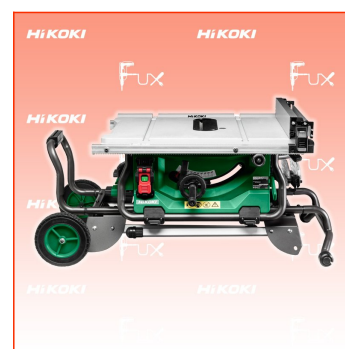

PDF erstellt am: 15.03.2025

Alle Angaben ohne Gewähr und solange Vorrat reicht!

Hikoki C3610DRJ (Basic) Akku-Tischkreissäge inkl. Untertisch

Bestell- und Artikelnummer: C3610DRJWP4Z

Listenpreis CHF 972.53

Fuxpreis CHF 778.00

inkl. 8.1% MwSt, inkl vRG

Frankolieferung

Beschreibung

- Soft-Start Funktion
- Überlastschutz
- Elektrische Bremse - stoppt den Motor und das Sägeblatt binnen 3 Sekunden
- Perfekte Auflagefläche durch extra lange Tischverlängerung (nach rechts 880 mm, nach links 445 mm)
- Einfache Einstellung der Gehrungswinkel und Schnitttiefe durch große Bedienknöpfe
- Ablagefach für Werkzeuge
- Gleiche Schnittkapazität wie eine strombetriebene Tischkreissäge
- Wahlweise auch mit dem AC/DC Adapter ET36A (optionales Zubehör) zu betreiben
- Staubabsaugadapter für Fremdsaugung am Gerät vorhanden (Innendurchmesser 36 mm)
- Tischgröße 730 x 559 mm, erweiterbar auf maximal 880 x 709 mm

Technische Daten

- Akkuspannung 36 V
- Leerlaufdrehzahl 5000 min-1
- Max. Sägeleistung bei 90° 79 mm
- Sägeleistung bei 45° 57 mm
- Sägeblatt Ø 255 mm
- Bohrung Ø 30 mm
- Abmessung (LxBXH) 915 x 765 x 375 mm
- Gewicht 30.5 kg