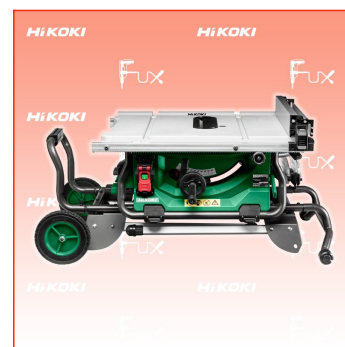

PDF erstellt am: 15.03.2025

Alle Angaben ohne Gewähr und solange Vorrat reicht!

Hikoki C3610DRJ (Basic) Akku-Tischkreissäge inkl. Untertisch

Bestell- und Artikelnummer: C3610DRJWP4Z

Listenpreis CHF 972.53

Fuxpreis CHF 778.00

inkl. 8.1% MwSt, inkl vRG

Frankolieferung

Beschreibung

- Soft-Start Funktion
- Überlastschutz
- Elektrische Bremse - stoppt den Motor und das Sägeblatt binnen 3 Sekunden
- Perfekte Auflagefläche durch extra lange Tischverlängerung (nach rechts 880 mm, nach links 445 mm)
- Einfache Einstellung der Gehrungswinkel und Schnitttiefe durch große Bedienknöpfe
- Ablagefach für Werkzeuge
- Gleiche Schnittkapazität wie eine strombetriebene Tischkreissäge
- Wahlweise auch mit dem AC/DC Adapter ET36A (optionales Zubehör) zu betreiben
- Staubabsaugadapter für Fremdsaugung am Gerät vorhanden (Innendurchmesser 36 mm)
- Tischgröße 730 x 559 mm, erweiterbar auf maximal 880 x 709 mm

Technische Daten

- Akkuspannung 36 V
- Leerlaufdrehzahl 5000 min⁻¹
- Max. Sägeleistung bei 90° 79 mm
- Sägeleistung bei 45° 57 mm
- Sägeblatt Ø 255 mm
- Bohrung Ø 30 mm
- Abmessung (LxBXH) 915 x 765 x 375 mm
- Gewicht 30.5 kg