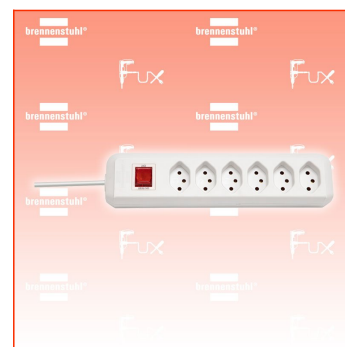

PDF erstellt am: 15.03.2025

Alle Angaben ohne Gewähr und solange Vorrat reicht!

Brennenstuhl Steckdosenleiste cleverLINE 6-fach

Bestell- und Artikelnummer: 1159462726

Listenpreis CHF 10.38

Fuxpreis CHF 8.80

inkl. 8.1% MwSt

Versand CHF 15.00

Beschreibung

Die zeitlose Steckdosenleiste der Linie cleverLINE im attraktiven und schlanken Design. Mit 6 Steckdoseneinsätze besteht die Möglichkeit bis zu 6 Geräte anzuschliessen. Der praktische beleuchtete Sicherheitsschalter zeigt die Bereitschaft der Steckdosenleiste an. Die Steckdosenleiste mit 2m Kabel in weisser Farbe bietet ausreichend Flexibilität und findet am gewünschten Ort seinen geeigneten Platz. Zudem überzeugt die Steckdosenleiste cleverLINE durch folgende Eigenschaften:

- Modernes und schlankes Design
- Mit beleuchteten Sicherheitsschalter
- Mit 1.5m H05VV-F 3G1,0
- Belastbar bis 10 A / 2300 W
- Halterung zum einfachen Befestigen an Wänden und Möbeln mit Magnet und Anschraubvorrichtung (nicht inkl. Artikel 1159460006 und 1159460007)

Technische Daten

- Kabellänge: 1.5 m
- Höhe: 4,80 cm
- Länge: 25,50 cm
- Gewicht: 0,37 kg
- Breite: 6,30 cm
- Gehäusefarbe: weiss
- Anwendung: Haushalt
- Befestigungsart: Nicht zutreffend
- Steckerart: Gerader Stecker
- Anzahl der Steckdosen gesamt: 6
- Steckdosenanordnung: 0°
- USB Typ-Ausgangsbuchse: Nicht zutreffend
- Schutzart (IP): IP20