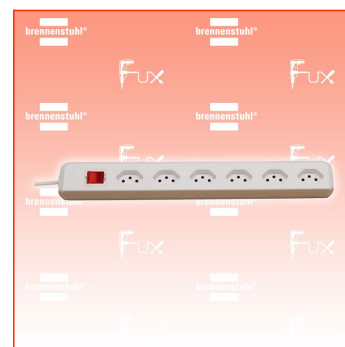

PDF erstellt am: 15.03.2025

Alle Angaben ohne Gewähr und solange Vorrat reicht!

Brennenstuhl Steckdosenleiste cleverLINE 6fach 90°

Bestell- und Artikelnummer: 1159552

Listenpreis CHF 15.35

Fuxpreis CHF 13.00

inkl. 8.1% MwSt

Versand CHF 15.00

Beschreibung

Die zeitlose Steckdosenleiste der Linie cleverLINE im attraktiven und schlanken Design. Mit 6 Steckdoseneinsätze in 90° Anordnung geeignet für Winkelstecker. Die Steckdosenleiste mit 2m Kabel in schwarzer Farbe bietet ausreichend Flexibilität und findet am gewünschten Ort seinen geeigneten Platz. Zudem überzeugt die Steckdosenleiste cleverLINE durch folgende Eigenschaften:

- Modernes und schlankes Design
- Steckdosen im Winkel von 90° angeordnet
- Bestens geeignet zum Anschluss von Winkelsteckern
- Mit beleuchteten Sicherheitsschalter
- Mit 2m H05VV-F 3G1,0
- Belastbar bis 10 A / 2300 W

Technische Daten

- Kabellänge: 2 m
- Höhe: 4,20 cm
- Länge: 39,50 cm
- Gewicht: 0,42 kg
- Breite: 5 cm
- Gehäusefarbe: weiß
- Anwendung: Haushalt
- Befestigungsart: Nicht zutreffend
- Steckerart: Gerader Stecker
- Anzahl der Steckdosen gesamt: 6
- Steckdosenanordnung: 90°
- USB Typ-Ausgangsbuchse: Nicht zutreffend
- Schutzart (IP): IP20