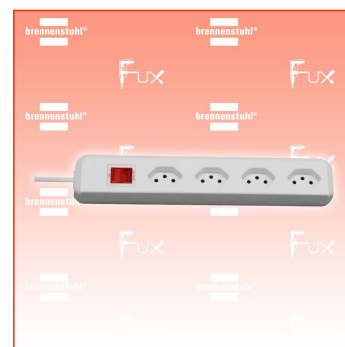

PDF erstellt am: 15.03.2025

Alle Angaben ohne Gewähr und solange Vorrat reicht!

Brennenstuhl cleverLINE Steckdosenleiste 4-fach 90°

Bestell- und Artikelnummer: 1159462614

Listenpreis CHF 10.38

Fuxpreis CHF 8.80

inkl. 8.1% MwSt

Versand CHF 15.00

Beschreibung

- Die zeitlose Steckdosenleiste der Linie cleverLINE im attraktiven und schlanken Design. Mit 4 Steckdoseneinsätze in 90° Anordnung geeignet für Winkelstecker. Die Steckdosenleiste mit 1,5m Kabel in schwarzer Farbe bietet ausreichend Flexibilität und findet am gewünschten Ort seinen geeigneten Platz. Zudem überzeugt die Steckdosenleiste cleverLINE durch folgende Eigenschaften:
- Modernes und schlankes Design
- Steckdosen im Winkel von 90° angeordnet
- Bestens geeignet zum Anschluss von Winkelsteckern
- Mit beleuchteten Sicherheitsschalter
- Mit 1,5m H05VV-F 3G1,0
- Belastbar bis 10 A / 2300 W

Technische Daten

- Kabellänge: 1,50 m
- Höhe: 4,20 cm
- Länge: 29,50 cm
- Gewicht: 0,33 kg
- Breite: 5 cm
- Farbe: weiß
- Geeignet für 19" Einbau: Nein
- Anwendung: Haushalt
- Befestigungsart: Nicht zutreffend
- Mit Hand-/ Fußschalter: Nein
- Mit Funksteuerung: Nein
- Steckerart: Gerader Stecker
- Steckdosenanordnung: 90°
- Schutzart (IP): IP20
- Absicherung: Sicherungsautomat
- Anzahl der Steckdosen gesamt: 4
- Geeignet für Einbaumontage: Nein
- Max. elektr. Belastbarkeit: 2300 W