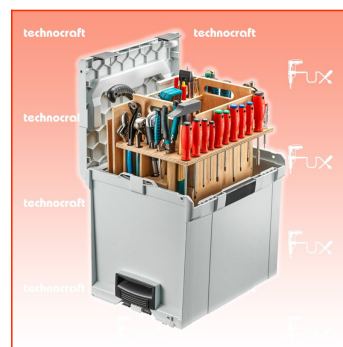

Fux Elektrowerkzeuge GmbH

Dorfstrasse 20b • 4444 Rümlingen

Telefon: 062 791 44 44

Natel: 079 247 44 44

Fax: 062 299 26 74

info@fuxtools.ch • www.fuxtools.ch

- Elektrowerkzeuge
- Rasenmäher
- Benzin-Geräte
- Kleingeräte
- Verkauf und Rep.

PDF erstellt am: 15.03.2025

Alle Angaben ohne Gewähr und solange Vorrat reicht!

Technocraft WOODY BOXX 2 L-Boxx

Bestell- und Artikelnummer: 2006115

Listenpreis CHF 469.00

Fuxpreis CHF 413.00

inkl. 8.1% MwSt

Frankolieferung

Beschreibung

Die L-Boxx WOODY BOXX 2 ist mehr als nur eine Werkzeugkiste. Mit 81 speziell ausgewählten Werkzeugen für Holzverarbeiter sind alle Werkzeuge sorgfältig in einem für die L-BOXX massgefertigten, neu optimierten herausnehmbaren Holzeinsatz verstaut. Dieses durchdachte Design passt perfekt zum mobilen Arbeiten und lässt sich mühelos in jedes Fahrzeugeinrichtungssystem von Sortimo integrieren. Sie kann bis zu 25 kg tragen und ihr widerstandsfähiger Deckel unterstützt Gewichte von bis zu 100 kg.

- Massgefertigter, optimierter und herausnehmbarer Holzeinsatz für saubere Aufbewahrung
- Nahtlose Integration in Sortimo-System ohne Adapter
- Tragkraft von 25 kg mit einem Deckel, der bis zu 100 kg aushält

Technische Daten

- Abmessung 445 x 358 x 390 mm
- Gewicht 13.5 kg

Standard-Ausrüstung