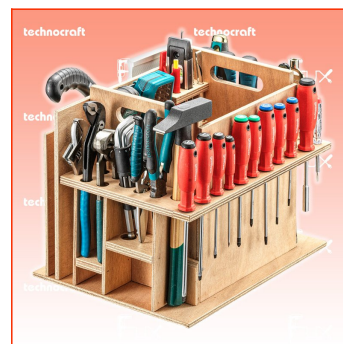

Fux Elektrowerkzeuge GmbH

Dorfstrasse 20b • 4444 Rümlingen

Telefon: 062 791 44 44

Natel: 079 247 44 44

Fax: 062 299 26 74

info@fuxtools.ch • www.fuxtools.ch

- Elektrowerkzeuge
- Rasenmäher
- Benzin-Geräte
- Kleingeräte
- Verkauf und Rep.

PDF erstellt am: 15.03.2025

Alle Angaben ohne Gewähr und solange Vorrat reicht!

Technocraft WOODY BOXX 2 L-Boxx

Bestell- und Artikelnummer: 2006115

Listenpreis CHF 469.00

Fuxpreis CHF 413.00

inkl. 8.1% MwSt

Frankolieferung

Beschreibung

Die L-Boxx WOODY BOXX 2 ist mehr als nur eine Werkzeugkiste. Mit 81 speziell ausgewählten Werkzeugen für Holzverarbeiter sind alle Werkzeuge sorgfältig in einem für die L-BOXX massgefertigten, neu optimierten herausnehmbaren Holzeinsatz verstaut. Dieses durchdachte Design passt perfekt zum mobilen Arbeiten und lässt sich mühelos in jedes Fahrzeugeinrichtungssystem von Sortimo integrieren. Sie kann bis zu 25 kg tragen und ihr widerstandsfähiger Deckel unterstützt Gewichte von bis zu 100 kg.

- Massgefertigter, optimierter und herausnehmbarer Holzeinsatz für saubere Aufbewahrung
- Nahtlose Integration in Sortimo-System ohne Adapter
- Tragkraft von 25 kg mit einem Deckel, der bis zu 100 kg aushält

Technische Daten

- Abmessung 445 x 358 x 390 mm
- Gewicht 13.5 kg

Standard-Ausrüstung