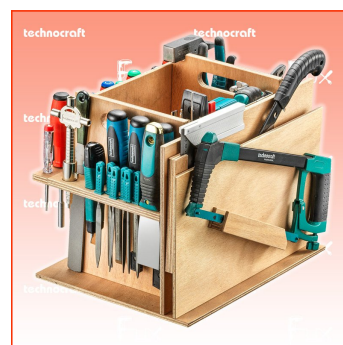

Fux Elektrowerkzeuge GmbH

Dorfstrasse 20b • 4444 Rümlingen

Telefon: 062 791 44 44

Natel: 079 247 44 44

Fax: 062 299 26 74

info@fuxtools.ch • www.fuxtools.ch

- Elektrowerkzeuge
- Rasenmäher
- Benzin-Geräte
- Kleingeräte
- Verkauf und Rep.

PDF erstellt am: 15.03.2025

Alle Angaben ohne Gewähr und solange Vorrat reicht!

Technocraft WOODY BOXX 2 L-Boxx

Bestell- und Artikelnummer: 2006115

Listenpreis CHF 469.00

Fuxpreis CHF 413.00

inkl. 8.1% MwSt

Frankolieferung

Beschreibung

Die L-Boxx WOODY BOXX 2 ist mehr als nur eine Werkzeugkiste. Mit 81 speziell ausgewählten Werkzeugen für Holzverarbeiter sind alle Werkzeuge sorgfältig in einem für die L-BOXX massgefertigten, neu optimierten herausnehmbaren Holzeinsatz verstaut. Dieses durchdachte Design passt perfekt zum mobilen Arbeiten und lässt sich mühelos in jedes Fahrzeugeinrichtungssystem von Sortimo integrieren. Sie kann bis zu 25 kg tragen und ihr widerstandsfähiger Deckel unterstützt Gewichte von bis zu 100 kg.

- Massgefertigter, optimierter und herausnehmbarer Holzeinsatz für saubere Aufbewahrung
- Nahtlose Integration in Sortimo-System ohne Adapter
- Tragkraft von 25 kg mit einem Deckel, der bis zu 100 kg aushält

Technische Daten

- Abmessung 445 x 358 x 390 mm
- Gewicht 13.5 kg

Standard-Ausrüstung