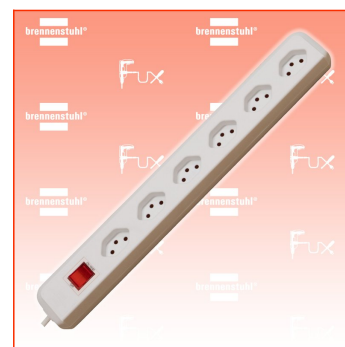

PDF erstellt am: 15.03.2025

Alle Angaben ohne Gewähr und solange Vorrat reicht!

Brennenstuhl cleverLINE Steckdosenleiste 6-fach 90°

Bestell- und Artikelnummer: 1159552426

Listenpreis CHF 16.43

Fuxpreis CHF 14.00

inkl. 8.1% MwSt

Versand CHF 15.00

Beschreibung

Die zeitlose Steckdosenleiste der cleverLINE in einem attraktiven, schlanken Design. Mit 6 Steckdosen im 90°-Winkel für Winkelstecker. Es können bis zu 6 Geräte angeschlossen werden.

Der praktische, beleuchtete, zweipolige Sicherheitsschalter zeigt an, wenn die Steckdosenleiste bereit ist. Das 3m lange Kabel in Weiß bietet ausreichend Flexibilität und findet an jeder gewünschten Stelle seinen Platz.

- Modernes und schlankes Design
- 90°-Steckdosen für eckige Stecker.
- Mit 3m Kabel H05VV-F 3G1,0
- Ein-/Ausschalter mit Leuchtanzeige.
- Maximale Belastung von 10A/2300 W

Technische Daten

- Kabellänge: 3 m
- Höhe: 4,20 cm
- Länge: 39,50 cm
- Breite: 5 cm
- Gewicht: 0,51 kg
- Farbe: weiß
- Geeignet für 19" Einbau: Nein
- Anwendung: Haushalt
- Befestigungsart: Nicht zutreffend
- Mit Hand-/ Fußschalter: Nein
- Mit Funksteuerung: Nein
- Mit Überspannungsschutz: Nein
- Mit FI-Schalter: Nein
- Nenneingangsspannung: 250 V
- Steckerart: Gerader Stecker
- Main-Follow-Funktion: Nein
- Steckdosenanordnung: 90°
- Schutzart (IP): IP20
- Geeignet für Außenbereich: Nein
- Absicherung: Sicherungsautomat
- Anzahl der Steckdosen gesamt: 6
- USB Typ-Ausgangsbuchse: Nicht zutreffend