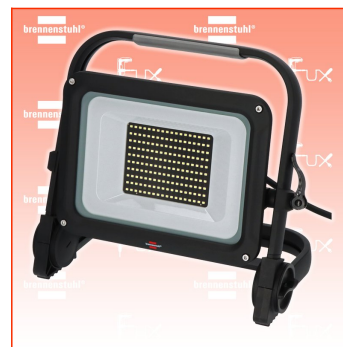

inkl. 8.1% MwSt

Versand CHF 15.00

Beschreibung

Der LED Strahler JARO 14062 M ist ein extrem energieeffizienter LED-Fluter mit 100W Leistung, der höchsten Ansprüchen gerecht wird. Durch die Schutzart IP65 (staubdicht und strahlwassergeschützt) eignet er sich nicht nur für die Ausleuchtung im Innenbereich, sondern idealerweise für den Einsatz in Außenbereichen. Der LED Außenstrahler überzeugt außerdem durch seine extrem flache Bauform und seine Robustheit. Die verbauten Everlight SMD-LEDs sorgen für eine außergewöhnlich lange Lebensdauer und ihre spezielle Lichtstreuung für großflächige Ausleuchtung. Durch die Betätigung des Schalters an der Rückseite können die verschiedenen Lichtstufen 100% - 50% - 25% eingestellt werden, sodass die Lichtstärke an die individuellen Bedürfnisse angepasst werden kann. Zudem überzeugt der LED-Strahler durch folgende Eigenschaften:

- Leistung: 100W
- Lichtstrom: 11500lm
- Schaltstufen: 100% - 50% - 25%
- Frontscheibe aus Sicherheitsglas
- Farbtemperatur: 4000K
- Schlagfestigkeit: IK08
- Extrem kompakter und leichter LED Bauscheinwerfer mit einer Leistung von 100W eignet sich bestens für den Einsatz im Außenbereich dank der Schutzart IP65 (staubdicht und strahlwassergeschützt)
- LED Baustrahler mit Leichtem und klappbarem Alurahmen, Kunststoff-Schutzecken und Tragegriff - perfekt für die Verwendung auf Baustellen, in Garagen oder Werkstätten
- Energieeffizienter und wartungsfreier LED Arbeitsstrahler mit superhellen Everlight SMD-LEDs, welche einen Lichtstrom von 11500lm erzeugen, verfügt über eine Schnellverriegelung am Gestell - ideal für eine einhändige Arretierung des Strahlers
- Stufenlos schwenkbare LED Arbeitsleuchte mit modernem und robustem Aluminium-Gehäuse sorgt für perfektes Arbeitslicht in jedem Winkel - zusätzlich verfügt der Strahler über einen Schalter mit Lichtstufenfunktion 100% - 50% - 25%
- Mobiler LED Strahler JARO mit 5m Kabellänge (H07RN-F 3G1,0) und einer Frontscheibe aus Sicherheitsglas