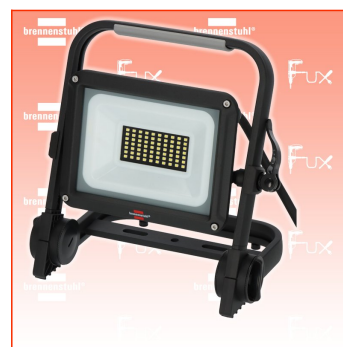

inkl. 8.1% MwSt

Versand CHF 15.00

Beschreibung

Der mobile LED Strahler JARO 4062 M ist ein extrem energieeffizienter LED-Baustrahler mit 30W Leistung, der höchsten Ansprüchen gerecht wird. Durch die Schutzart IP65 (staubdicht und strahlwassergeschützt) eignet er sich perfekt für den Einsatz im Außenbereich - beispielsweise auf Baustellen oder auch für diverse Heim- und Handwerkerarbeiten, die rund ums Haus statt finden. Der mobile LED Arbeitsstrahler ist mit nur einer Hand stufenlos schwenk- und arretierbar, dank des Schnellspannverschlusses am Gestell. Der LED Baustrahler überzeugt außerdem durch seine extrem flache Bauform und seine Kompaktheit. Die verbauten Everlight SMD-LEDs sorgen für eine außergewöhnlich lange Lebensdauer und ihre spezielle Lichtstreuung für großflächige Ausleuchtung. Zudem überzeugt der LED-Strahler durch folgende Eigenschaften:

- Kabellänge: 5m
- Kabelbezeichnung: H07RN-F 3G1,0
- Leistung: 30W
- Lichtstrom: 3450lm
- Frontscheibe aus Sicherheitsglas
- Farbtemperatur: 6500K
- Schlagfestigkeit: IK08
- Extrem kompakter und leichter LED Bauscheinwerfer mit einer Leistung von 30W eignet sich bestens für den Einsatz im Außenbereich dank der Schutzart IP65 (staubdicht und strahlwassergeschützt)
- LED Baustrahler mit Leichtem und klappbarem Alurahmen, Kunststoff-Schutzecken und Tragegriff - perfekt für die Verwendung auf Baustellen, in Garagen oder Werkstätten
- Energieeffizienter und wartungsfreier LED Arbeitsstrahler mit superhellen Everlight SMD-LEDs, welche einen Lichtstrom von 3450lm erzeugen, verfügt über eine Schnellverriegelung am Gestell - ideal für eine einhändige Arretierung des Strahlers
- Stufenlos schwenkbare LED Arbeitsleuchte mit modernem und robustem Aluminium-Gehäuse sorgt für perfektes Arbeitslicht in jedem Winkel
- Mobiler LED Strahler JARO mit 5m Kabellänge (H07RN-F 3G1.0) und einer Frontscheibe aus Sicherheitsglas