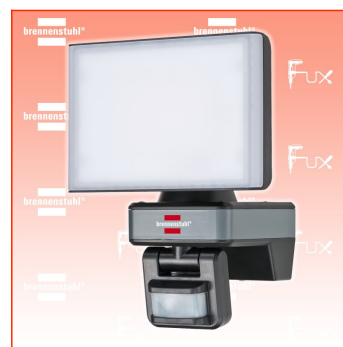

inkl. 8.1% MwSt

Versand CHF 15.00

Beschreibung

Der smarte brennenstuhl@Connect LED Außenstrahler mit Bewegungsmelder zur Wandmontage mit einer Leistung von 20W eignet sich ideal zur automatischen Ausleuchtung von Eingangsbereichen, Einfahrten oder Carports sowie zur Abschreckung vor Einbruch und Diebstahl. Der Fluter für außen mit superhellen Everlight SMD-LEDs lässt sich dank verbautem WiFi Modul ganz einfach über die kostenlose brennenstuhl@Connect App in Betrieb nehmen und steuern. Zudem lassen sich zahlreiche praktische Lichtfunktionen über die App steuern, wie beispielsweise die stufenlose Einstellung der Leuchtstärke oder auch das Einstellen der Lichttemperatur von kaltweiß bis warmweiß. Der smarte LED Strahler mit 2400 Lumen überzeugt außerdem durch folgende Eigenschaften: