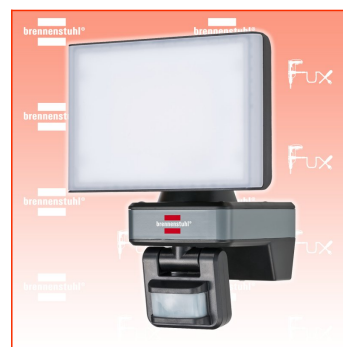

inkl. 8.1% MwSt

Versand CHF 15.00

Beschreibung

Der smarte brennenstuhl®Connect LED Außenstrahler mit Bewegungsmelder zur Wandmontage mit einer Leistung von 20W eignet sich ideal zur automatischen Ausleuchtung von Eingangsbereichen, Einfahrten oder Carports sowie zur Abschreckung vor Einbruch und Diebstahl. Der Fluter für außen mit superhellen Everlight SMD-LEDs lässt sich dank verbautem WiFi Modul ganz einfach über die kostenlose brennenstuhl®Connect App in Betrieb nehmen und steuern. Zudem lassen sich zahlreiche praktische Lichtfunktionen über die App steuern, wie beispielsweise die stufenlose Einstellung der Leuchtstärke oder auch das Einstellen der Lichttemperatur von kaltweiß bis warmweiß. Der smarte LED Strahler mit 2400 Lumen überzeugt außerdem durch folgende Eigenschaften: