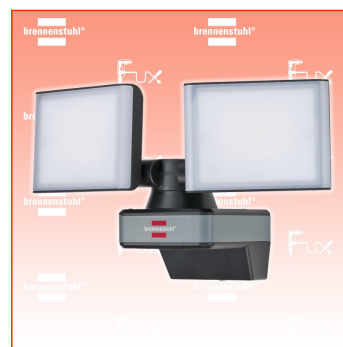

Fuxpreis CHF 59.00

inkl. 8.1% MwSt

Versand CHF 15.00

Beschreibung

Der smarte brennenstuhl®Connect LED Außenstrahler mit zwei Strahlerköpfen zur Wandmontage mit einer Leistung von 30W eignet sich ideal zur automatischen Ausleuchtung von Eingangsbereichen, Einfahrten oder Carports sowie zur Abschreckung vor Einbruch und Diebstahl. Der Fluter für außen mit superhellen Everlight SMD-LEDs lässt sich dank verbautem WiFi Modul ganz einfach über die kostenlose brennenstuhl®Connect App inbetriebnehmen und steuern. Zudem lassen sich zahlreiche praktische Lichtfunktionen über die App steuern, wie beispielsweise die stufenlose Einstellung der Leuchtstärke oder auch das Einstellen der Lichttemperatur von kaltweiß bis warmweiß. Der smarte LED Strahler mit 3500 Lumen überzeugt außerdem durch folgende Eigenschaften: